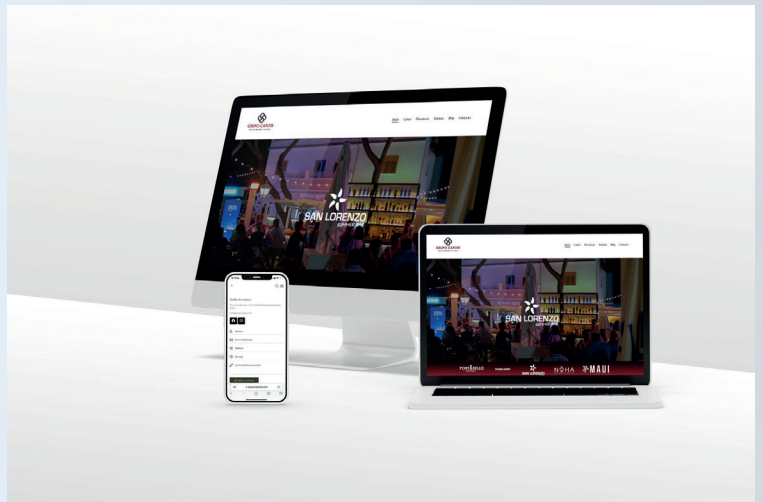

35% DTO. PARA SOCIOS

Además para las 10 primeras asesorías análisis SEO GRATIS

By **Sandra Romero**

Cloud Estudio
Agencia de Marketing y Publicidad

Cloud Estudio

Agencia de Marketing y Publicidad

ANEXO 1

En virtud del convenio firmado, Cloud Estudio-Agencia de Marketing y Publicidad, ofrece a todos los asociados de la Asociación de Empresarios de Chiclana de la Frontera las siguientes ventajas en sus servicios.

Descuentos del 15% en:

La creación de Páginas Web corporativas y Tienda online

Diseñamos y desarrollamos webs corporativas atractivas y eficaces para ganar visibilidad en internet. De este modo, se mejora la imagen de marca del negocio provocando una notable rentabilidad a corto y largo plazo.